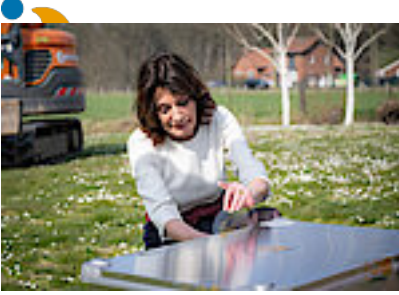

Proteion
Postbus 4080
6080 AB Haelen